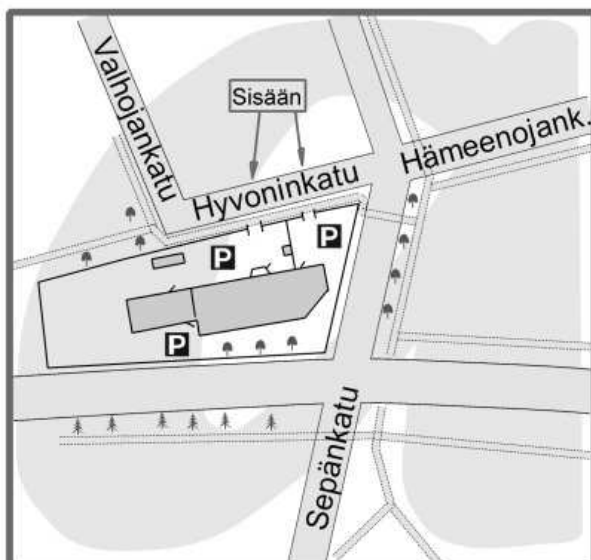

Jos tulet uutta moottoritietä (E18) pitkin, joko Turusta tai Helsingistä, poistu moottori-tieltä ABC-asema Piihovin liittymästä Saloon päin (Somerontie).

Ensimmäisistä liikennevaloista oikealle ja seuraavista taas oikealle. Näet oppilaitoksen risteyksessä.

Parkkipaikkoja on kolme, kaksi Hyvoninkadulta tultaessa ja yksi rakennuksen takana. Kaikki parkkialueet ovat asiakkaidemme käytössä.

Pääsisäänkäynti on keskellä rakennusta oleva iso "lasikko". Pääovesta sisään tultaessa löydät ala-aulasta opinto-toimistomme neuvontaluukun, josta saat tarvittaessa jatko-ohjeita.