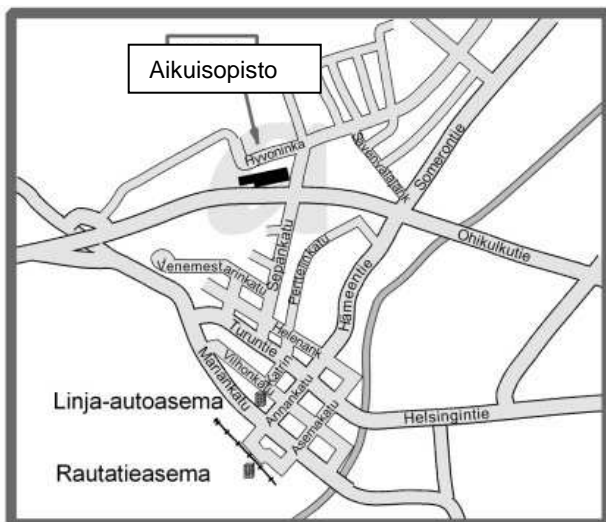

Jos tulet uutta moottoritietä (E18) pitkin, joko Turusta tai Helsingistä, poistu moottori-tieltä ABC-asema Piihovin liittymästä Saloon päin (Somerontie).

Ensimmäisistä liikennevaloista oikealle ja seuraavista taas oikealle. Näet oppilaitoksen risteyksessä.

Salon linja-autoasema ja rautatieasema sijaitsevat kaupungin keskustassa n. 2 ja 3 kilometrin päässä aikuisopistosta.

Ula-taksin voit tilata numerosta p.020041 huom. muista ilmoittaa keskukseseen että, soitat Salosta.

Parkkipaikkoja on kolme, kaksi Hyvoninkadulta tultaessa ja yksi rakennuksen takana. Kaikki parkkialueet ovat asiakkaidemme käytössä.

Pääsisäänkäynti on keskellä rakennusta oleva iso "lasikko". Pääovesta sisään tultaessa löydät ala-aulasta opinto-toimistomme neuvontaluukun, josta saat tarvittaessa jatko-ohjeita.