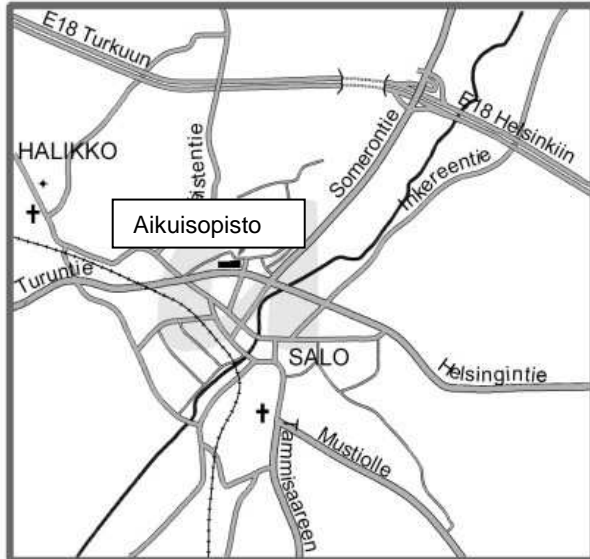

Jos tulet uutta moottoritietä (E18) pitkin, joko Turusta tai Helsingistä, poistu moottori-tieltä ABC-asema Piihovin liittymästä Saloon päin (Somerontie).

Ensimmäisistä liikennevaloista oikealle ja seuraavista taas oikealle. Näet oppilaitoksen risteyksessä.

Salon linja-autoasema ja rautatieasema sijaitsevat kaupungin keskustassa n. 2 ja 3 kilometrin päässä aikuisopistosta.

Ula-taksin voit tilata numerosta p.020041 huom. muista ilmoittaa keskukseseen että, soitat Salosta.